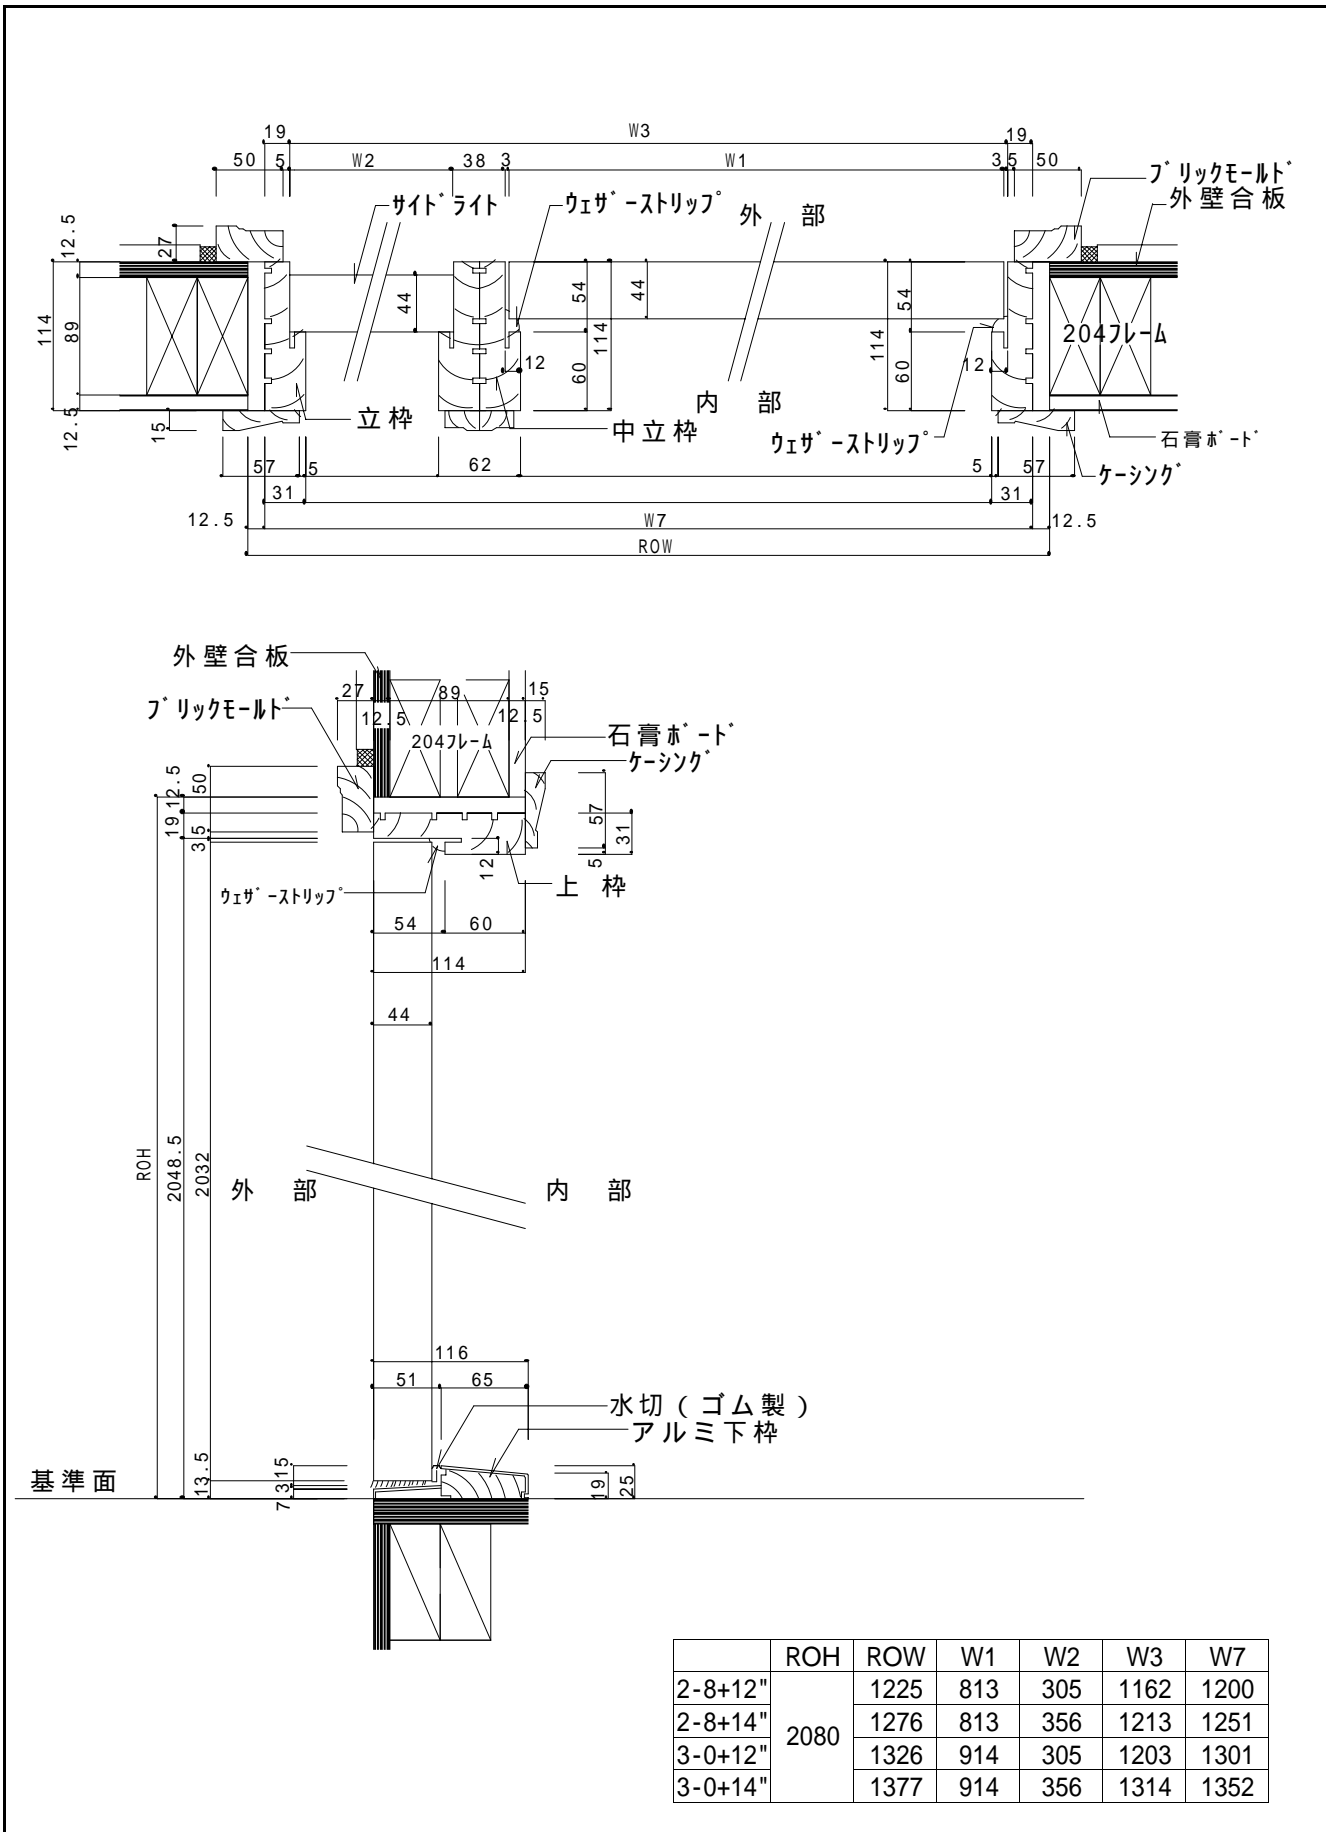

Simpson NORD木製 <外部ドア(シングル)>詳細図 >

	ROH	ROW	W1	W2	W3
2-6	2080	831	762	744	806
2-8		882	813	795	857
3-0		983	914	896	958

Simpson NORD木製 < 外部ドア(親子)詳細図 >

	ROH	ROW	W1	W2	W3	W4
2-8+12"	2080	1206	813	305	1143	1181
2-8+14"		1257	813	356	1194	1232
3-0+12"		1307	914	305	1244	1282
3-0+14"		1358	914	356	1295	1333

Simpson NORD木製 < 外部ドア(両開き)詳細図 >

	ROH	ROW	W1	W2	W6
5-0(2-6x2)	2080	1612	762	1549	1587
5-4(2-8x3)		1714	813	1651	1689
6-0(3-0x2)		1916	914	1853	1891

Simpson NORD木製 < 外部ドア(シングルワンサイドライト)詳細図 >

Simpson NORD木製 <外部ドア(シングル+ツサイドライト)詳細図>

	ROH	ROW	W1	W2	W3	W7
2-8+12"+12"	2080	1568	813	305	1505	1543
2-8+14"+14"		1670	813	356	1607	1645
3-0+12"+12"		1669	914	305	1606	1644
3-0+14"+14"		1771	914	356	1708	1746

ODL
OAK CRAFT ファイバ'-製 CHALLENGE スチ-ル製 <外部ドア(シングル)詳細図>

ODL
OAK CRAFT ファイバ'-製 CHALLENGE スチ-ル製 <外部ドア(両開き)詳細図>

	ROH	ROW	W1	W2	W6
5-0(2-6x2)	2058	1596	754	1533	1571
5-0(2-8x2)		1698	805	1635	1673
6-0(3-0x2)		1900	906	1837	1875

ODL

OAK CRAFT ファイバ'-製 CHALLENGE スチ-ル製 <外部ドア(シングル+ワンサイドライト)詳細図>