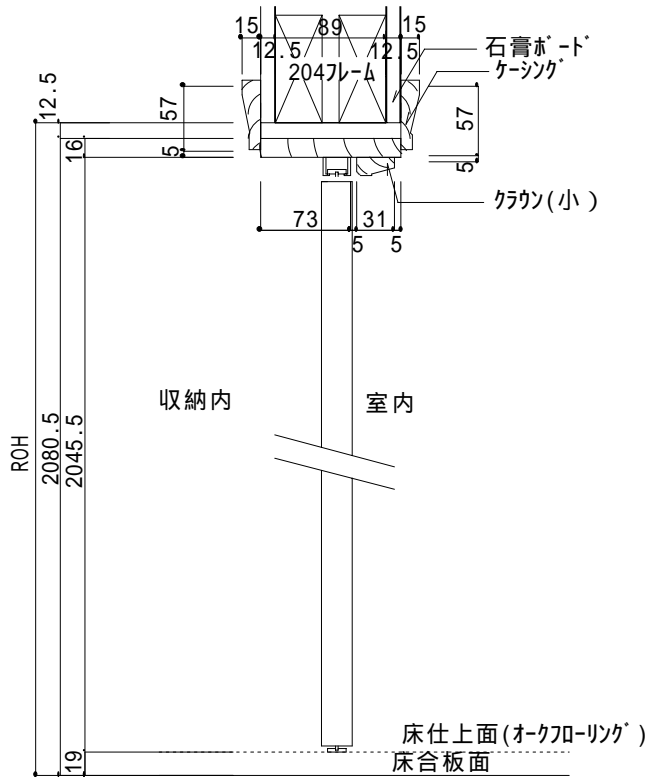

	ROH	ROW	W1	W3
2-0	2091	679	610	654
2-4		780	711	755
2-6		831	762	806
2-8		882	813	857
3-0		983	914	958

Simpson NORD 木製 & CRAFT MASTER ファイバ'-製 < 内部ドア(親子)詳細図 >

ワンサイドライトタイプ

	ROH	ROW	W1	W2	W3	W5
2-4+12"	2091	1103	711	305	1034	1078
2-4+14"		1154	711	356	1085	1129
2-6+12"		1154	762	305	1085	1129
2-6+14"		1205	762	356	1136	1180
2-8+12"		1205	813	305	1136	1180
2-8+14"		1258	813	356	1187	1231
3-0+12"		1306	914	305	1237	1231
3-0+14"		1357	914	356	1288	1332

両開きタイプ

	ROH	ROW	W1	W2	W3	W4
4-8(2-4x2)	2091	1509	711	711	1440	1484
5-0(2-6x2)		1611	762	762	1542	1586
5-4(2-8x2)		1713	813	813	1644	1688
6-0(3-0x2)		1915	914	914	1846	1890

YAKIMA木製&CRAFT MASTERファイバ-製<ハイフォールド>ア詳細図>