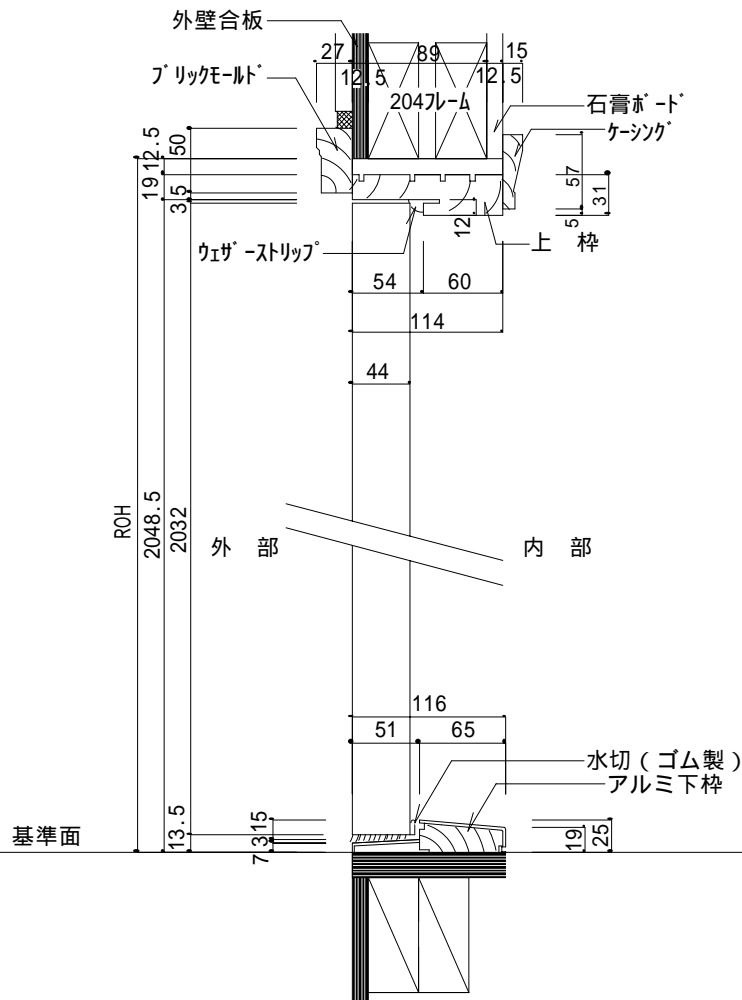

Simpson NORD木製 <外部ドア(シングル)>詳細図 >

	ROH	ROW	W1	W2	W3
2-6	2080	831	762	744	806
2-8		882	813	795	857
3-0		983	914	896	958

Simpson NORD木製 < 外部ドア(親子)詳細図 >

	ROH	ROW	W1	W2	W3	W4
2-8+12"	2080	1206	813	305	1143	1181
2-8+14"		1257	813	356	1194	1232
3-0+12"		1307	914	305	1244	1282
3-0+14"		1358	914	356	1295	1333

Simpson NORD木製 < 外部ドア(両開き)詳細図 >

	ROH	ROW	W1	W2	W6
5-0(2-6x2)	2080	1612	762	1549	1587
5-4(2-8x3)		1714	813	1651	1689
6-0(3-0x2)		1916	914	1853	1891

Simpson NORD木製 < 外部ドア(シングルワンサイドライト)詳細図 >

Simpson NORD木製 <外部ドア(シングル+ツサイドライト)詳細図>