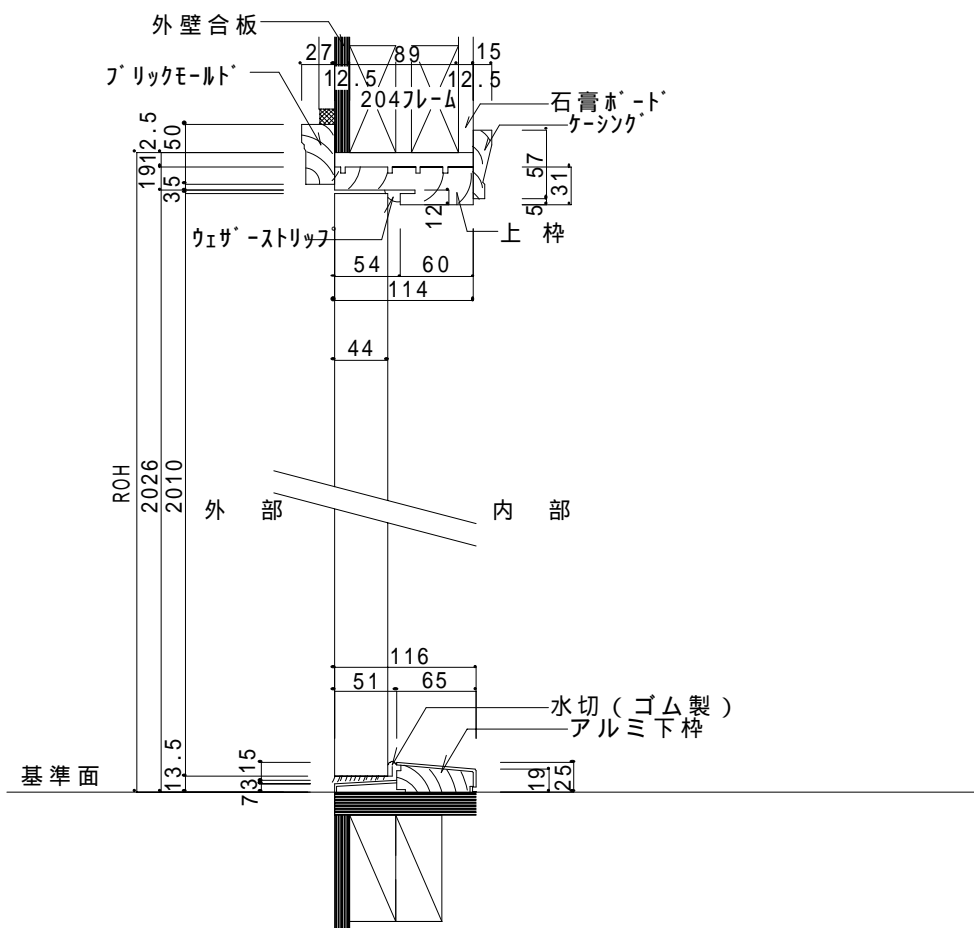

ODL
OAK CRAFT ファイバ'-製 CHALLENGE スチ-ル製 <外部ドア(両開き)詳細図>

	ROH	ROW	W1	W2	W6
5-0(2-6x2)	2058	1596	754	1533	1571
5-0(2-8x2)		1698	805	1635	1673
6-0(3-0x2)		1900	906	1837	1875