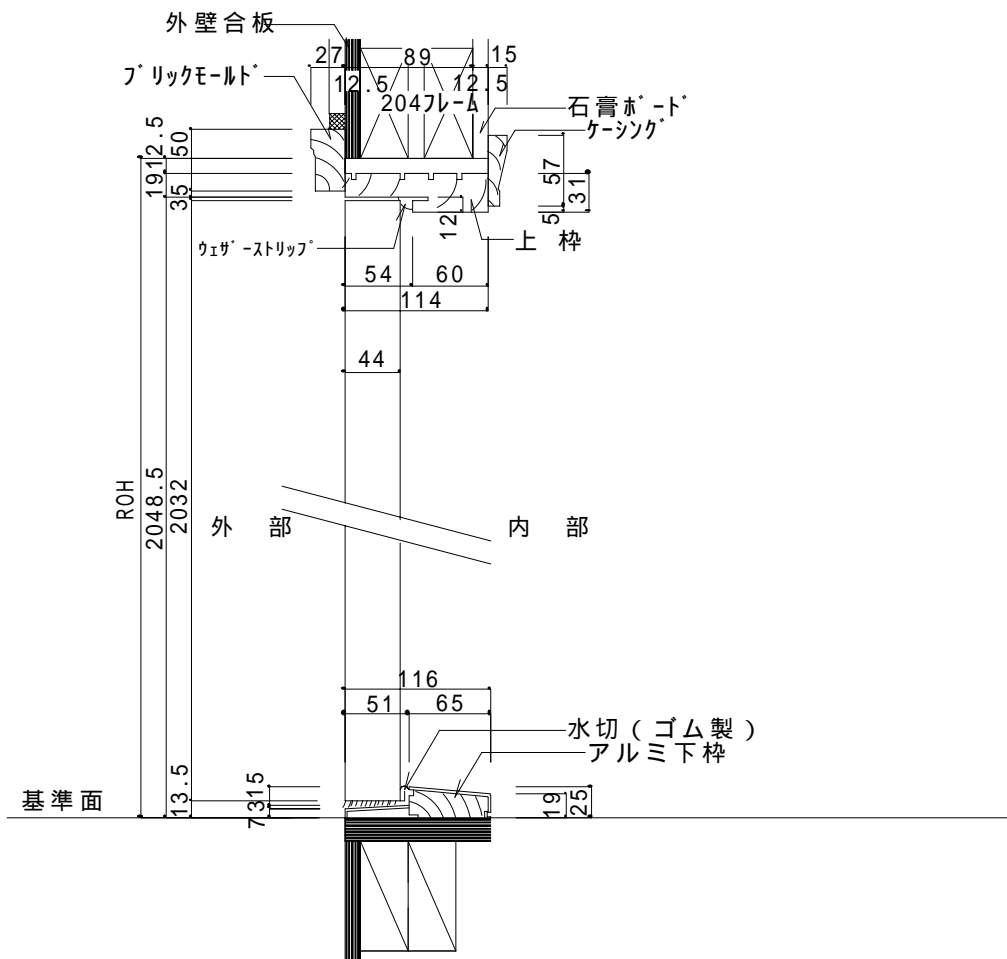

Simpson NORD木製 <外部ドア(シングル)>詳細図 >

	ROH	ROW	W1	W2	W3
2-6	2080	831	762	744	806
2-8		882	813	795	857
3-0		983	914	896	958

Simpson NORD木製 < 外部ドア(親子)詳細図 >

	ROH	ROW	W1	W2	W3	W4
2-8+12"	2080	1206	813	305	1143	1181
2-8+14"		1257	813	356	1194	1232
3-0+12"		1307	914	305	1244	1282
3-0+14"		1358	914	356	1295	1333

Simpson NORD木製 < 外部ドア(両開き)詳細図 >

	ROH	ROW	W1	W2	W6
5-0(2-6x2)	2080	1612	762	1549	1587
5-4(2-8x3)		1714	813	1651	1689
6-0(3-0x2)		1916	914	1853	1891

Simpson NORD木製 < 外部ドア(シングルワンサイドライト)詳細図 >

Simpson NORD木製 <外部ドア(シングル+ツサイドライト)詳細図>

	ROH	ROW	W1	W2	W3	W7
2-8+12"+12"	2080	1568	813	305	1505	1543
2-8+14"+14"		1670	813	356	1607	1645
3-0+12"+12"		1669	914	305	1606	1644
3-0+14"+14"		1771	914	356	1708	1746

ODL
OAK CRAFT ファイバ'-製 CHALLENGE スチ-ル製 <外部ドア(シングル)詳細図>