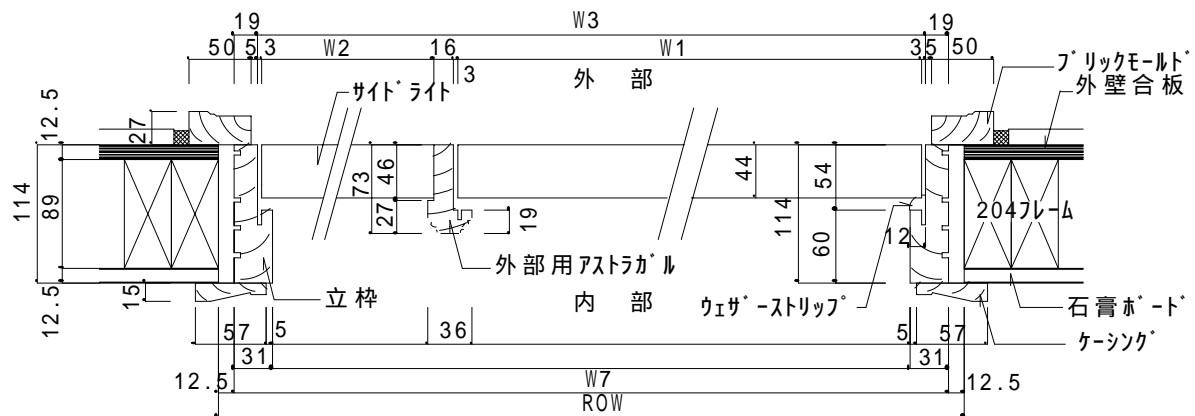

ODL
OAK CRAFT ファイバ'-製 CHALLENGE スチ-ル製 <外部ドア(親子)詳細図 >

	ROH	ROW	W1	W2	W3	W7
2-8+12"	2058	1190	805	297	1127	1165
2-8+14"		1241	805	348	1178	1216
3-0+12"		1291	906	297	1228	1266
3-0+14"		1342	906	348	1279	1317