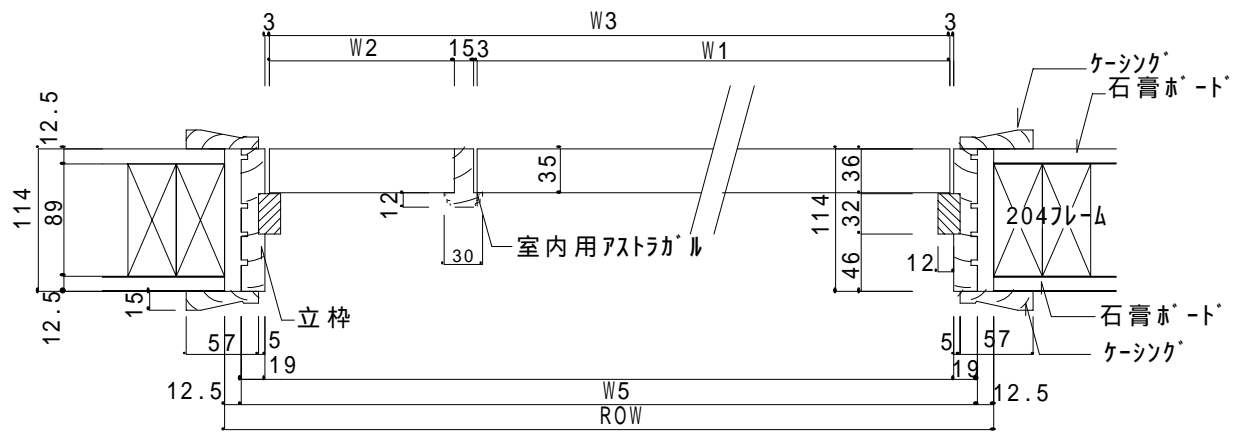

Simpson NORD 木製 & CRAFT MASTER ファイバ'-製 < 内部ドア(親子)詳細図 >

ワンサイドライトタイプ

	ROH	ROW	W1	W2	W3	W5
2-4+12"	2091	1103	711	305	1034	1078
2-4+14"		1154	711	356	1085	1129
2-6+12"		1154	762	305	1085	1129
2-6+14"		1205	762	356	1136	1180
2-8+12"		1205	813	305	1136	1180
2-8+14"		1258	813	356	1187	1231
3-0+12"		1306	914	305	1237	1231
3-0+14"		1357	914	356	1288	1332

両開きタイプ

	ROH	ROW	W1	W2	W3	W4
4-8(2-4x2)	2091	1509	711	711	1440	1484
5-0(2-6x2)		1611	762	762	1542	1586
5-4(2-8x2)		1713	813	813	1644	1688
6-0(3-0x2)		1915	914	914	1846	1890