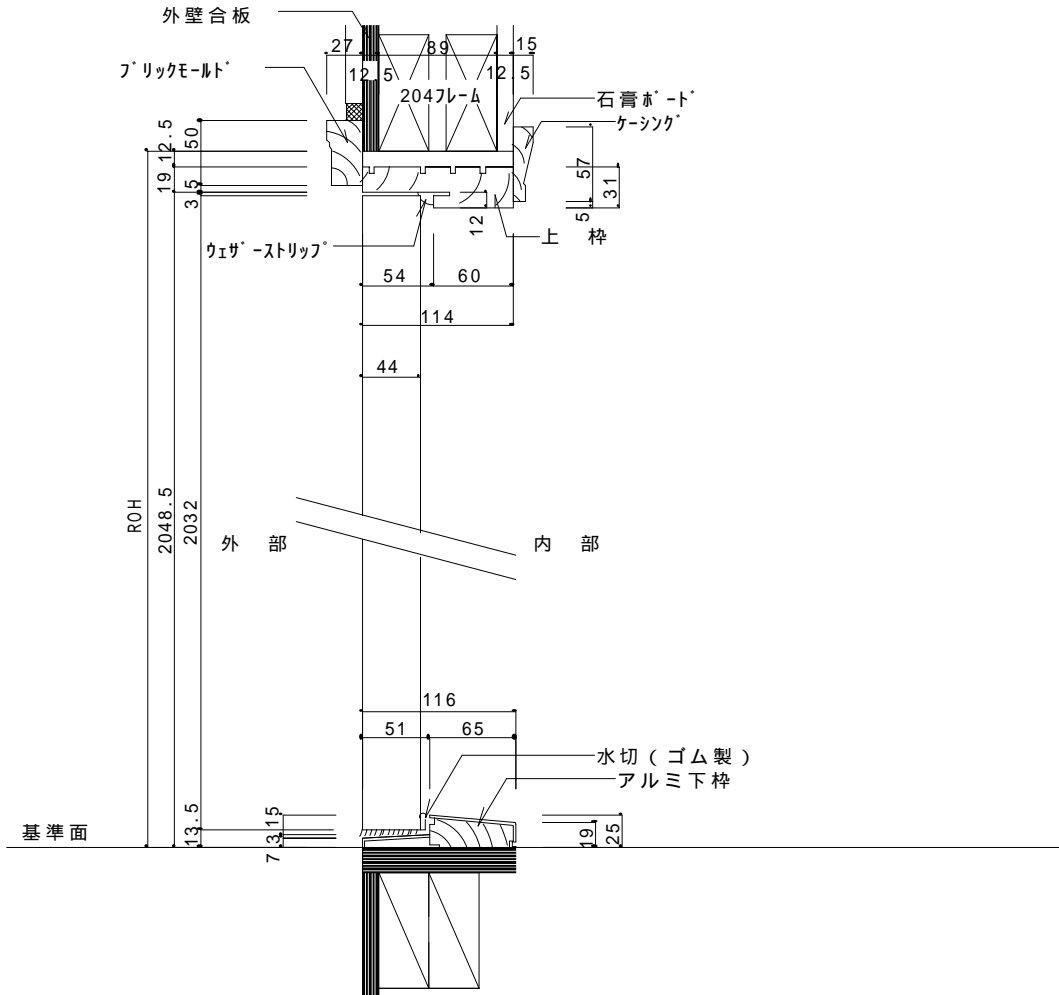

Simpson NORD木製 <外部ドア(シングル)>詳細図 >

	ROH	ROW	W1	W2	W3
2-6	2080	831	762	744	806
2-8		882	813	795	857
3-0		983	914	896	958

Simpson NORD木製 < 外部ドア(親子)詳細図 >

	ROH	ROW	W1	W2	W3	W4
2-8+12"	2080	1206	813	305	1143	1181
2-8+14"		1257	813	356	1194	1232
3-0+12"		1307	914	305	1244	1282
3-0+14"		1358	914	356	1295	1333

Simpson NORD木製 < 外部ドア(両開き)詳細図 >

	ROH	ROW	W1	W2	W6
5-0(2-6x2)	2080	1612	762	1549	1587
5-4(2-8x3)		1714	813	1651	1689
6-0(3-0x2)		1916	914	1853	1891

Simpson NORD木製 < 外部ドア(シングルワンサイドライト)詳細図 >

Simpson NORD木製 <外部ドア(シングル+ツサイドライト)詳細図>