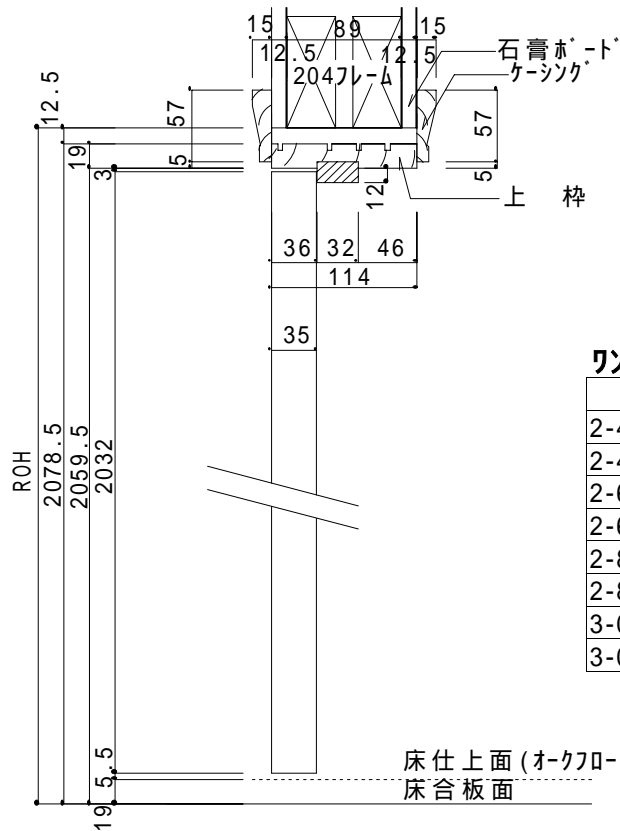

Simpson NORD 木製 & CRAFT MASTER ファイバ'-製 < 内部ドア(親子)詳細図 >

ワンサイドライトタイプ

	ROH	ROW	W1	W2	W3	W5
2-4+12"	2091	1103	711	305	1034	1078
2-4+14"		1154	711	356	1085	1129
2-6+12"		1154	762	305	1085	1129
2-6+14"		1205	762	356	1136	1180
2-8+12"		1205	813	305	1136	1180
2-8+14"		1258	813	356	1187	1231
3-0+12"		1306	914	305	1237	1231
3-0+14"		1357	914	356	1288	1332

両開きタイプ

	ROH	ROW	W1	W2	W3	W4
4-8(2-4x2)	2091	1509	711	711	1440	1484
5-0(2-6x2)		1611	762	762	1542	1586
5-4(2-8x2)		1713	813	813	1644	1688
6-0(3-0x2)		1915	914	914	1846	1890