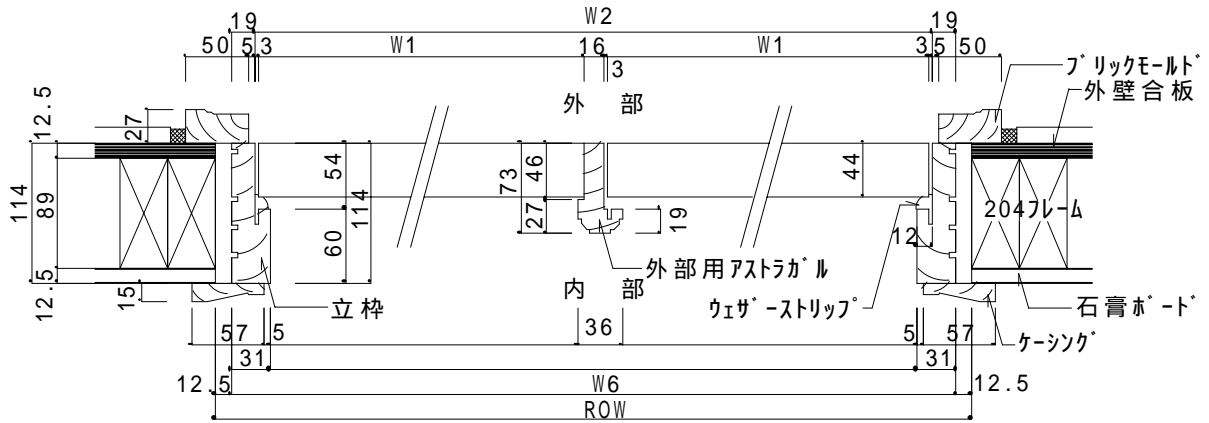

Simpson NORD木製 <外部ドア(シングル)>詳細図 >

	ROH	ROW	W1	W2	W3
2-6	2080	831	762	744	806
2-8		882	813	795	857
3-0		983	914	896	958

Simpson NORD木製 < 外部ドア(親子)詳細図 >

	ROH	ROW	W1	W2	W3	W4
2-8+12"	2080	1206	813	305	1143	1181
2-8+14"		1257	813	356	1194	1232
3-0+12"		1307	914	305	1244	1282
3-0+14"		1358	914	356	1295	1333

Simpson NORD木製 < 外部ドア(両開き)詳細図 >

	ROH	ROW	W1	W2	W6
5-0(2-6x2)	2080	1612	762	1549	1587
5-4(2-8x3)		1714	813	1651	1689
6-0(3-0x2)		1916	914	1853	1891

Simpson NORD木製 < 外部ドア(シングルワンサイドライト)詳細図 >

Simpson NORD木製 <外部ドア(シングル+ツサイドライト)詳細図>