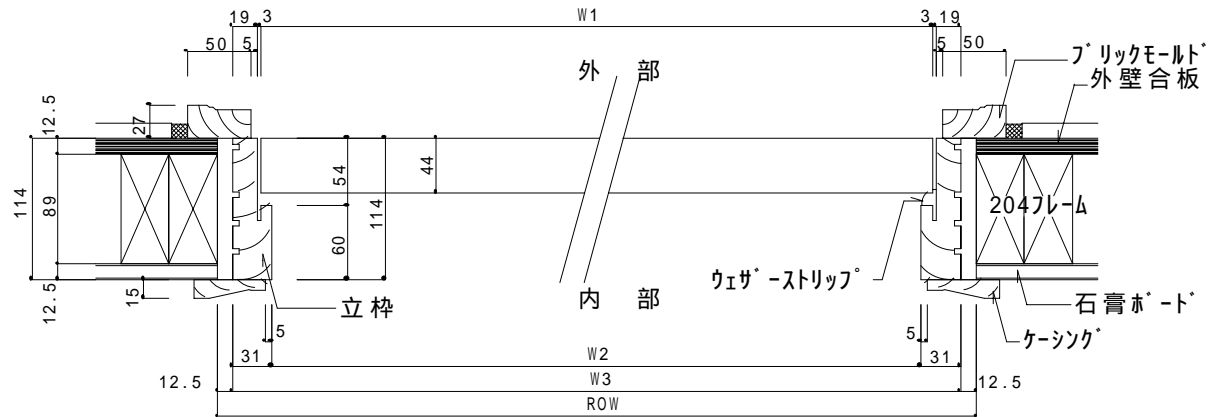

Simpson NORD木製 <外部ドア(シングル)>詳細図 >

	ROH	ROW	W1	W2	W3
2-6	2080	831	762	744	806
2-8		882	813	795	857
3-0		983	914	896	958

Simpson NORD木製 < 外部ドア(親子)詳細図 >

	ROH	ROW	W1	W2	W3	W4
2-8+12"	2080	1206	813	305	1143	1181
2-8+14"		1257	813	356	1194	1232
3-0+12"		1307	914	305	1244	1282
3-0+14"		1358	914	356	1295	1333

Simpson NORD木製 < 外部ドア(両開き)詳細図 >

	ROH	ROW	W1	W2	W6
5-0(2-6x2)	2080	1612	762	1549	1587
5-4(2-8x3)		1714	813	1651	1689
6-0(3-0x2)		1916	914	1853	1891

Simpson NORD木製 < 外部ドア(シングルワンサイドライト)詳細図 >

Simpson NORD木製 <外部ドア(シングル+ツサイドライト)詳細図>

	ROH	ROW	W1	W2	W3	W7
2-8+12"+12"	2080	1568	813	305	1505	1543
2-8+14"+14"		1670	813	356	1607	1645
3-0+12"+12"		1669	914	305	1606	1644
3-0+14"+14"		1771	914	356	1708	1746

ODL
OAK CRAFT ファイバ'-製 CHALLENGE スチ-ル製 <外部ドア(シングル)詳細図>