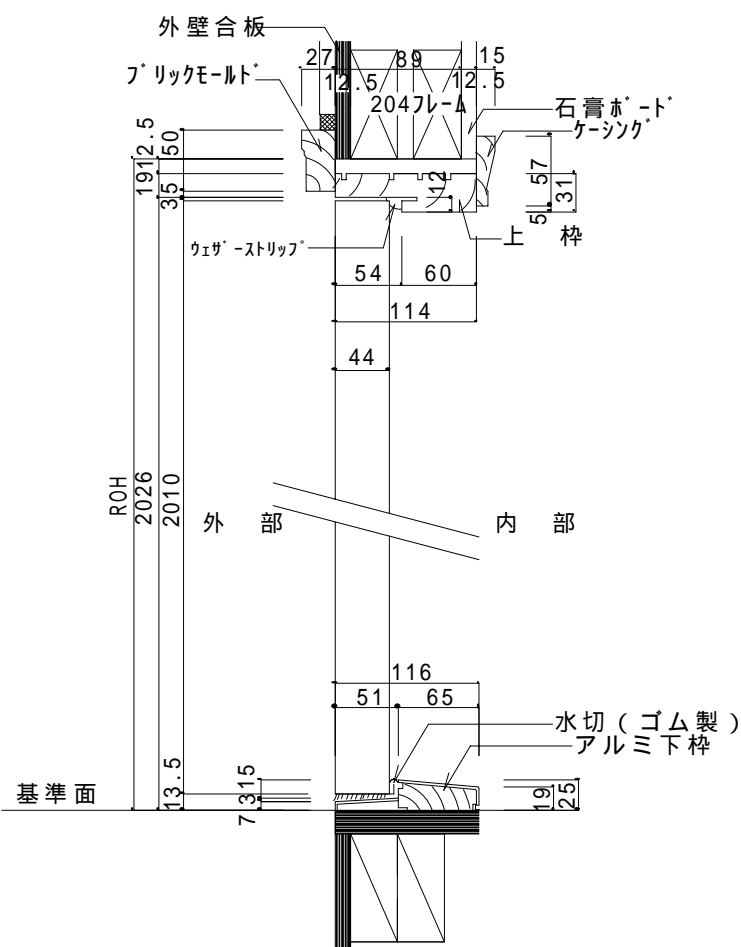

ODL
OAK CRAFT ファイバ'-製 CHALLENGE スチ-ル製 <外部ドア(親子)詳細図 >

	ROH	ROW	W1	W2	W3	W7
2-8+12"	2058	1190	805	297	1127	1165
2-8+14"		1241	805	348	1178	1216
3-0+12"		1291	906	297	1228	1266
3-0+14"		1342	906	348	1279	1317