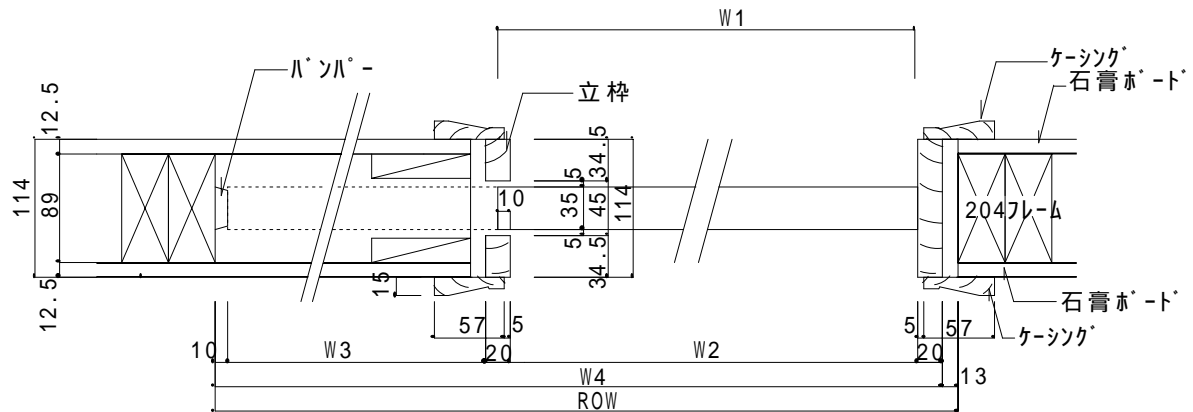

	ROH	ROW	W1	W3
2-0	2091	679	610	654
2-4		780	711	755
2-6		831	762	806
2-8		882	813	857
3-0		983	914	958

Simpson NORD 木製 & CRAFT MASTER ファイバ'-製 < 内部ドア(親子)詳細図 >

ワンサイドライトタイプ

	ROH	ROW	W1	W2	W3	W5
2-4+12"	2091	1103	711	305	1034	1078
2-4+14"		1154	711	356	1085	1129
2-6+12"		1154	762	305	1085	1129
2-6+14"		1205	762	356	1136	1180
2-8+12"		1205	813	305	1136	1180
2-8+14"		1258	813	356	1187	1231
3-0+12"		1306	914	305	1237	1231
3-0+14"		1357	914	356	1288	1332

両開きタイプ

	ROH	ROW	W1	W2	W3	W4
4-8(2-4x2)	2091	1509	711	711	1440	1484
5-0(2-6x2)		1611	762	762	1542	1586
5-4(2-8x2)		1713	813	813	1644	1688
6-0(3-0x2)		1915	914	914	1846	1890

YAKIMA木製&CRAFT MASTERファイバ-製<ハイフォールド>ア詳細図>

	ROH	ROW	W1	W3
2-0	2093	677	604	652
2-6		820	756	804
3-0		981	908	956
4-0		1287	1214	1262
5-0		1591	1518	1566
6-0		1896	1823	1871

Simpson NORD 木製 & CRAFT MASTER ファイバ'-製 < 内部用(ポケットア)詳細図 >

	ROH	ROW	W1	W2	W3	W4
2-0	2134	1303	610	600	640	1290
2-4		1505	711	701	741	1492
2-6		1607	762	752	792	1594
2-8		1659	813	803	843	1646
3-0		1911	914	904	944	1898