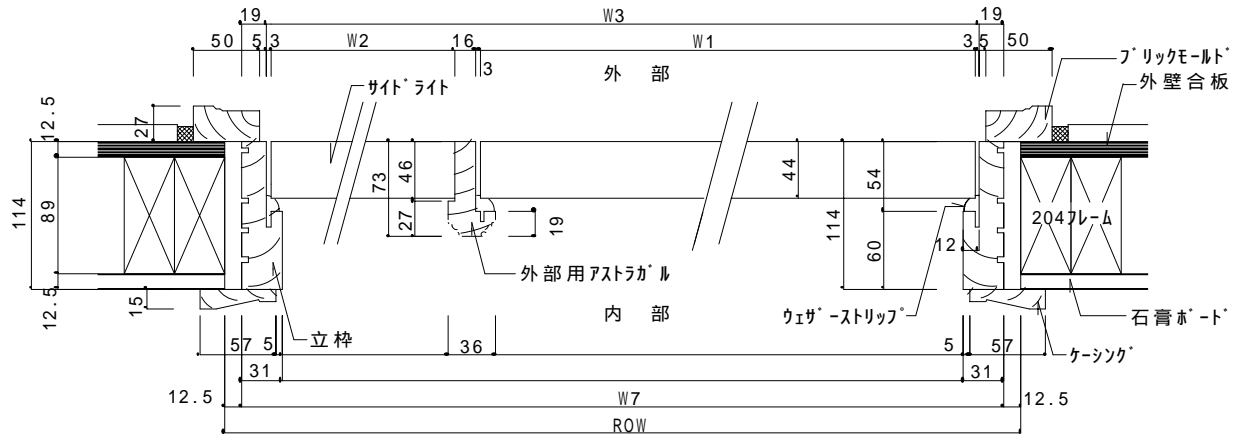

Simpson NORD木製 <外部ドア(シングル)>詳細図 >

	ROH	ROW	W1	W2	W3
2-6	2080	831	762	744	806
2-8		882	813	795	857
3-0		983	914	896	958

Simpson NORD木製 < 外部ドア(親子)詳細図 >

	ROH	ROW	W1	W2	W3	W4
2-8+12"	2080	1206	813	305	1143	1181
2-8+14"		1257	813	356	1194	1232
3-0+12"		1307	914	305	1244	1282
3-0+14"		1358	914	356	1295	1333

Simpson NORD木製 < 外部ドア(両開き)詳細図 >

	ROH	ROW	W1	W2	W6
5-0(2-6x2)	2080	1612	762	1549	1587
5-4(2-8x3)		1714	813	1651	1689
6-0(3-0x2)		1916	914	1853	1891

Simpson NORD木製 < 外部ドア(シングルワンサイドライト)詳細図 >

Simpson NORD木製 <外部ドア(シングル+ツサイドライト)詳細図>