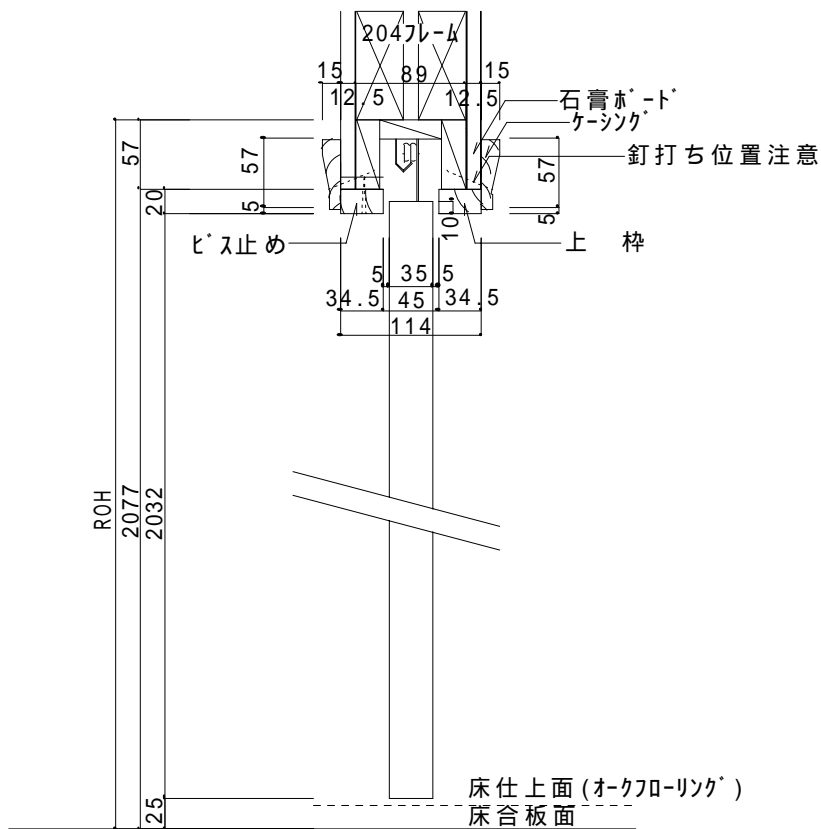

	ROH	ROW	W1	W3
2-0	2091	679	610	654
2-4		780	711	755
2-6		831	762	806
2-8		882	813	857
3-0		983	914	958

Simpson NORD 木製 & CRAFT MASTER ファイバ'-製 < 内部ドア(親子)詳細図 >

ワンサイドライトタイプ

	ROH	ROW	W1	W2	W3	W5
2-4+12"	2091	1103	711	305	1034	1078
2-4+14"		1154	711	356	1085	1129
2-6+12"		1154	762	305	1085	1129
2-6+14"		1205	762	356	1136	1180
2-8+12"		1205	813	305	1136	1180
2-8+14"		1258	813	356	1187	1231
3-0+12"		1306	914	305	1237	1231
3-0+14"		1357	914	356	1288	1332

両開きタイプ

	ROH	ROW	W1	W2	W3	W4
4-8(2-4x2)	2091	1509	711	711	1440	1484
5-0(2-6x2)		1611	762	762	1542	1586
5-4(2-8x2)		1713	813	813	1644	1688
6-0(3-0x2)		1915	914	914	1846	1890

YAKIMA木製&CRAFT MASTERファイバ-製<ハイフォールド>ア詳細図>

	ROH	ROW	W1	W3
2-0	2093	677	604	652
2-6		820	756	804
3-0		981	908	956
4-0		1287	1214	1262
5-0		1591	1518	1566
6-0		1896	1823	1871

Simpson NORD 木製 & CRAFT MASTER ファイバ'-製 < 内部用(ポケットア)詳細図 >

	ROH	ROW	W1	W2	W3	W4
2-0	2134	1303	610	600	640	1290
2-4		1505	711	701	741	1492
2-6		1607	762	752	792	1594
2-8		1659	813	803	843	1646
3-0		1911	914	904	944	1898