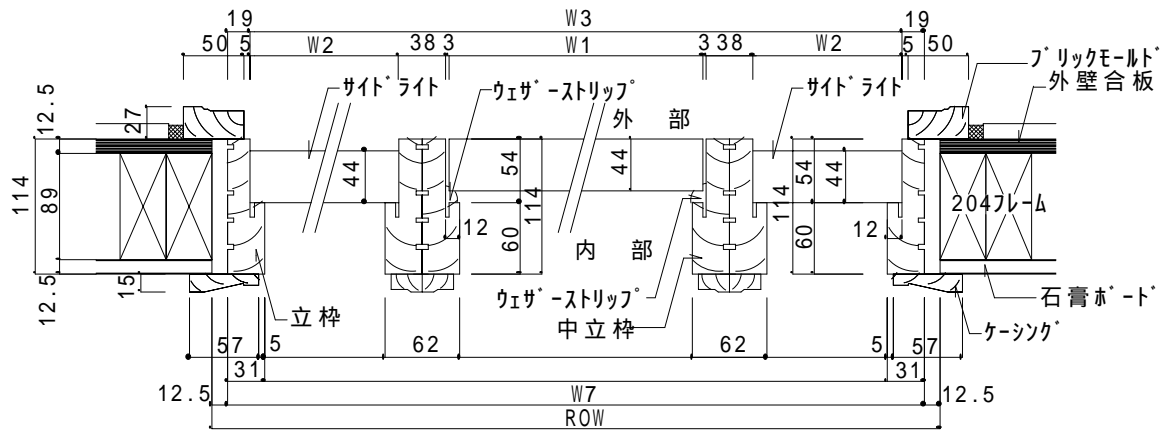

Simpson NORD木製 <外部ドア(シングル)>詳細図 >

	ROH	ROW	W1	W2	W3
2-6	2080	831	762	744	806
2-8		882	813	795	857
3-0		983	914	896	958

Simpson NORD木製 < 外部ドア(親子)詳細図 >

	ROH	ROW	W1	W2	W3	W4
2-8+12"	2080	1206	813	305	1143	1181
2-8+14"		1257	813	356	1194	1232
3-0+12"		1307	914	305	1244	1282
3-0+14"		1358	914	356	1295	1333

Simpson NORD木製 < 外部ドア(両開き)詳細図 >

	ROH	ROW	W1	W2	W6
5-0(2-6x2)	2080	1612	762	1549	1587
5-4(2-8x3)		1714	813	1651	1689
6-0(3-0x2)		1916	914	1853	1891

Simpson NORD木製 < 外部ドア(シングルワンサイドライト)詳細図 >

Simpson NORD木製 <外部ドア(シングル+ツサイドライト)詳細図>

	ROH	ROW	W1	W2	W3	W7
2-8+12"+12"	2080	1568	813	305	1505	1543
2-8+14"+14"		1670	813	356	1607	1645
3-0+12"+12"		1669	914	305	1606	1644
3-0+14"+14"		1771	914	356	1708	1746

ODL
OAK CRAFT ファイバ'-製 CHALLENGE スチ-ル製 <外部ドア(シングル)詳細図>