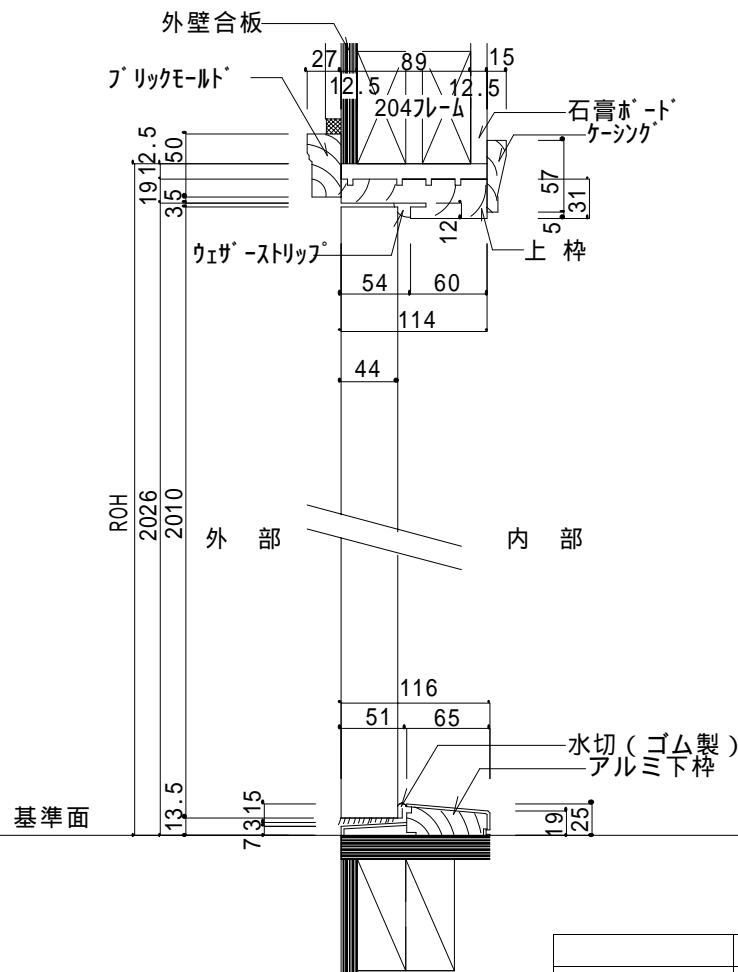

Simpson NORD木製 <外部ドア(シングル)>詳細図 >

	ROH	ROW	W1	W2	W3
2-6	2080	831	762	744	806
2-8		882	813	795	857
3-0		983	914	896	958

Simpson NORD木製 < 外部ドア(親子)詳細図 >

	ROH	ROW	W1	W2	W3	W4
2-8+12"	2080	1206	813	305	1143	1181
2-8+14"		1257	813	356	1194	1232
3-0+12"		1307	914	305	1244	1282
3-0+14"		1358	914	356	1295	1333

ODL
OAK CRAFT ファイバ'-製 CHALLENGE スチ-ル製 <外部ドア(両開き)詳細図>

	ROH	ROW	W1	W2	W6
5-0(2-6x2)	2058	1596	754	1533	1571
5-0(2-8x2)		1698	805	1635	1673
6-0(3-0x2)		1900	906	1837	1875

ODL

OAK CRAFT ファイバ'-製 CHALLENGE スチ-ル製 <外部ドア(シングル+ワンサイドライト)詳細図>

	ROH	ROW	W1	W2	W3	W7
2-8+12"	2058	1209	805	297	1146	1184
2-8+14"		1260	805	348	1197	1235
3-0+12"		1310	906	297	1247	1285
3-0+14"		1361	906	348	1298	1336

ODL

OAK CRAFT ファイバ'-製 CHALLENGE スチ-ル製 <外部ドア(シングル+トゥサイド'ライト)詳細図>