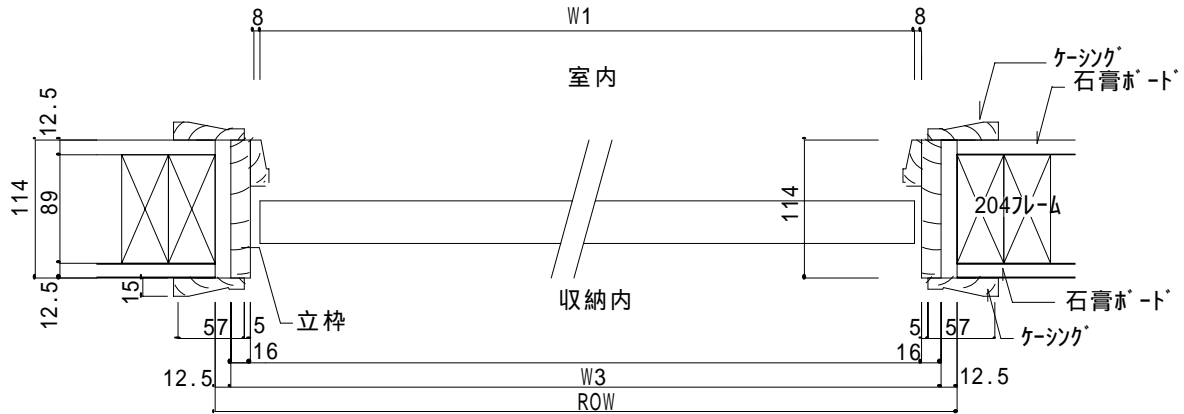

	ROH	ROW	W1	W3
2-0	2091	679	610	654
2-4		780	711	755
2-6		831	762	806
2-8		882	813	857
3-0		983	914	958

Simpson NORD 木製 & CRAFT MASTER ファイバ'-製 < 内部ドア(親子)詳細図 >

ワンサイドライトタイプ

	ROH	ROW	W1	W2	W3	W5
2-4+12"	2091	1103	711	305	1034	1078
2-4+14"		1154	711	356	1085	1129
2-6+12"		1154	762	305	1085	1129
2-6+14"		1205	762	356	1136	1180
2-8+12"		1205	813	305	1136	1180
2-8+14"		1258	813	356	1187	1231
3-0+12"		1306	914	305	1237	1231
3-0+14"		1357	914	356	1288	1332

両開きタイプ

	ROH	ROW	W1	W2	W3	W4
4-8(2-4x2)	2091	1509	711	711	1440	1484
5-0(2-6x2)		1611	762	762	1542	1586
5-4(2-8x2)		1713	813	813	1644	1688
6-0(3-0x2)		1915	914	914	1846	1890

YAKIMA木製&CRAFT MASTERファイバ-製<ハイフォールド>ア詳細図>