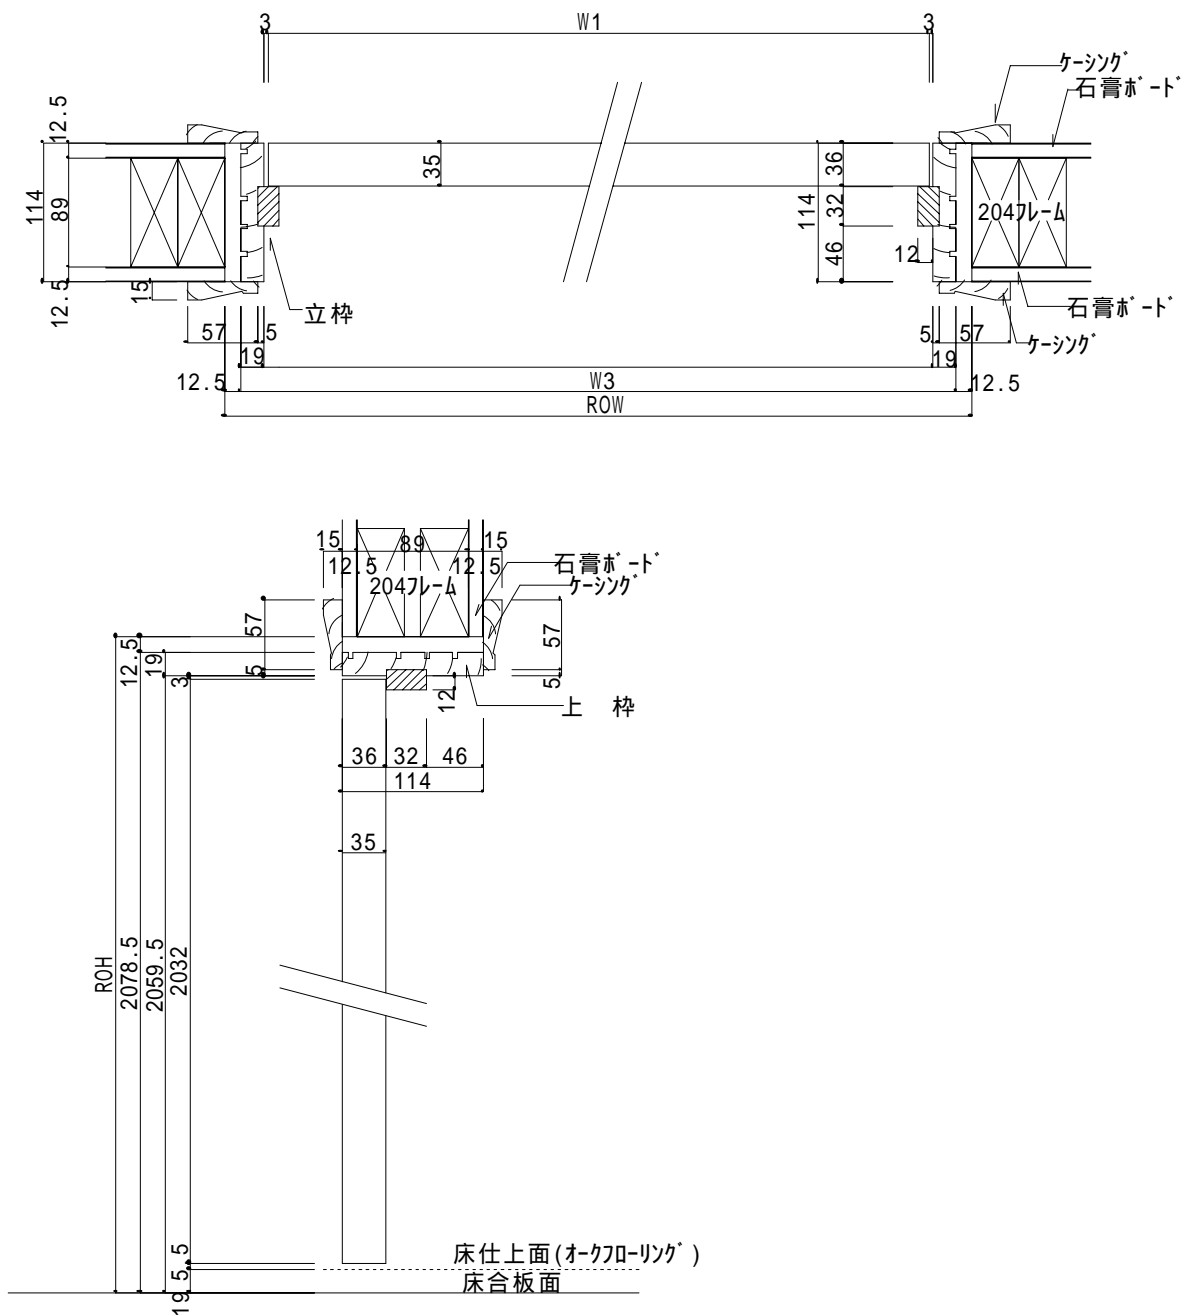

Simpson NORD 木製 & CRAFT MASTER ファイバ'-製 < 内部ドア(シングル)詳細図 >

	ROH	ROW	W1	W3
2-0	2091	679	610	654
2-4		780	711	755
2-6		831	762	806
2-8		882	813	857
3-0		983	914	958