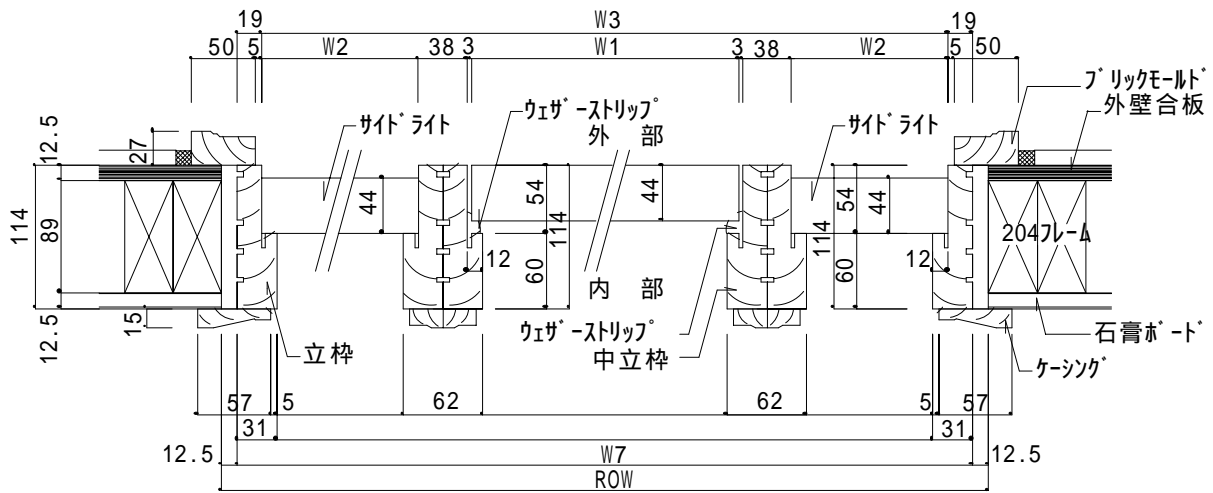

ODL
OAK CRAFT ファイバ'-製 CHALLENGE スチ-ル製 <外部ドア(両開き)詳細図>

	ROH	ROW	W1	W2	W6
5-0(2-6x2)	2058	1596	754	1533	1571
5-0(2-8x2)		1698	805	1635	1673
6-0(3-0x2)		1900	906	1837	1875

ODL

OAK CRAFT ファイバ'-製 CHALLENGE スチ-ル製 <外部ドア(シングル+ワンサイドライト)詳細図>

	ROH	ROW	W1	W2	W3	W7
2-8+12"	2058	1209	805	297	1146	1184
2-8+14"		1260	805	348	1197	1235
3-0+12"		1310	906	297	1247	1285
3-0+14"		1361	906	348	1298	1336

ODL

OAK CRAFT ファイバ'-製 CHALLENGE スチ-ル製 <外部ドア(シングル+トゥサイド'ライト)詳細図>