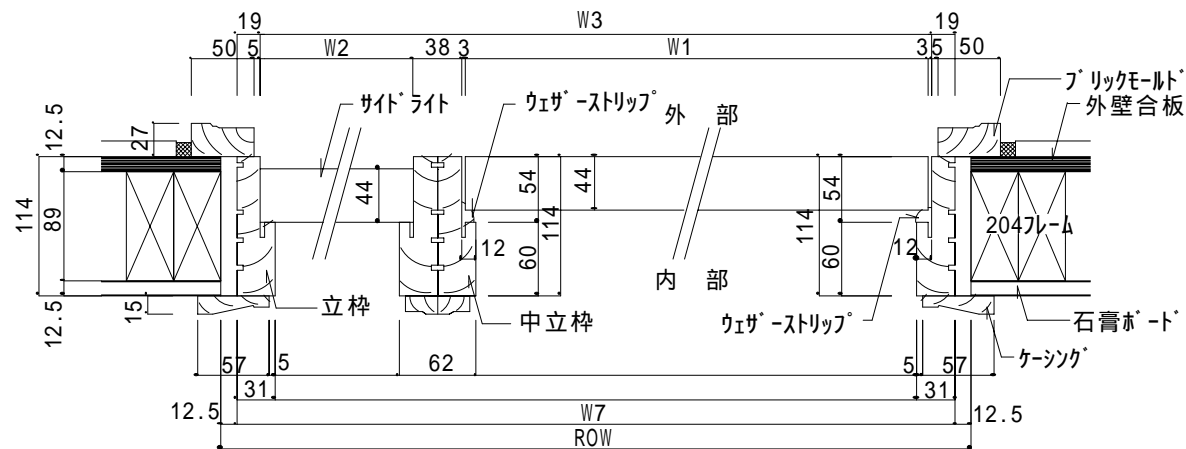

	ROH	ROW	W1	W2	W3
2-6		823	754	736	798
2-8	2058	874	805	787	849
3-0		975	906	888	950

ODL
OAK CRAFT ファイバ'-製 CHALLENGE スチ-ル製 <外部ドア(親子)詳細図 >

	ROH	ROW	W1	W2	W3	W7
2-8+12"	2058	1190	805	297	1127	1165
2-8+14"		1241	805	348	1178	1216
3-0+12"		1291	906	297	1228	1266
3-0+14"		1342	906	348	1279	1317

ODL
OAK CRAFT ファイバ'-製 CHALLENGE スチ-ル製 <外部ドア(両開き)詳細図>

	ROH	ROW	W1	W2	W6
5-0(2-6x2)	2058	1596	754	1533	1571
5-0(2-8x2)		1698	805	1635	1673
6-0(3-0x2)		1900	906	1837	1875

ODL

OAK CRAFT ファイバ'-製 CHALLENGE スチ-ル製 <外部ドア(シングル+ワンサイドライト)詳細図>