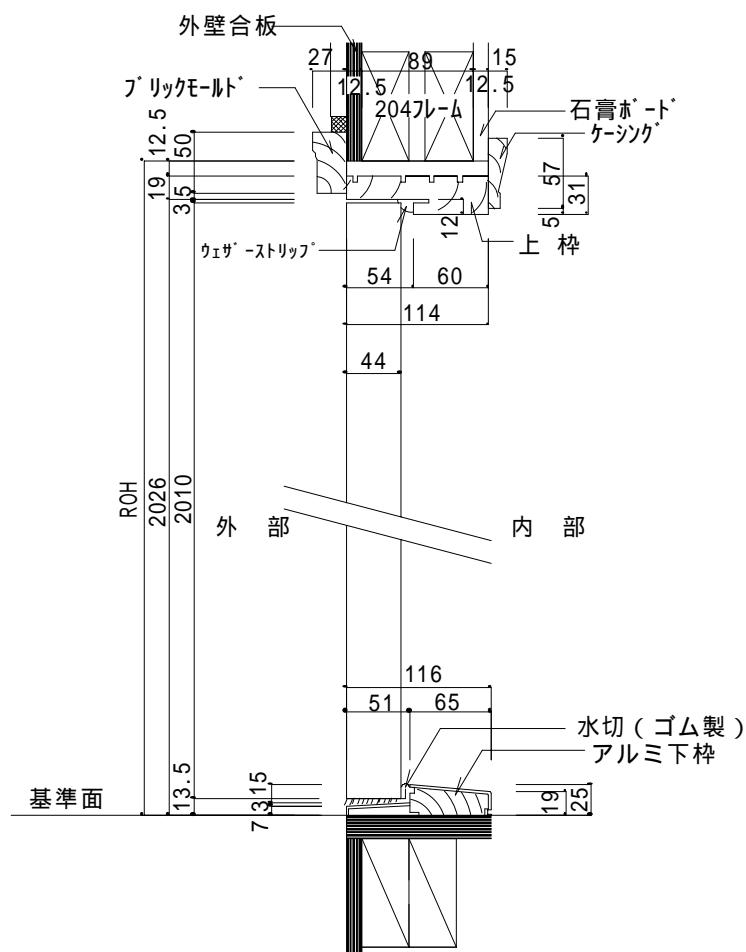

	ROH	ROW	W1	W2	W3
2-6		823	754	736	798
2-8	2058	874	805	787	849
3-0		975	906	888	950

ODL
OAK CRAFT ファイバ'-製 CHALLENGE スチ-ル製 <外部ドア(親子)詳細図 >

	ROH	ROW	W1	W2	W3	W7
2-8+12"	2058	1190	805	297	1127	1165
2-8+14"		1241	805	348	1178	1216
3-0+12"		1291	906	297	1228	1266
3-0+14"		1342	906	348	1279	1317

ODL
OAK CRAFT ファイバ'-製 CHALLENGE スチ-ル製 <外部ドア(両開き)詳細図>

	ROH	ROW	W1	W2	W6
5-0(2-6x2)	2058	1596	754	1533	1571
5-0(2-8x2)		1698	805	1635	1673
6-0(3-0x2)		1900	906	1837	1875

ODL

OAK CRAFT ファイバ'-製 CHALLENGE スチ-ル製 <外部ドア(シングル+ワンサイドライト)詳細図>