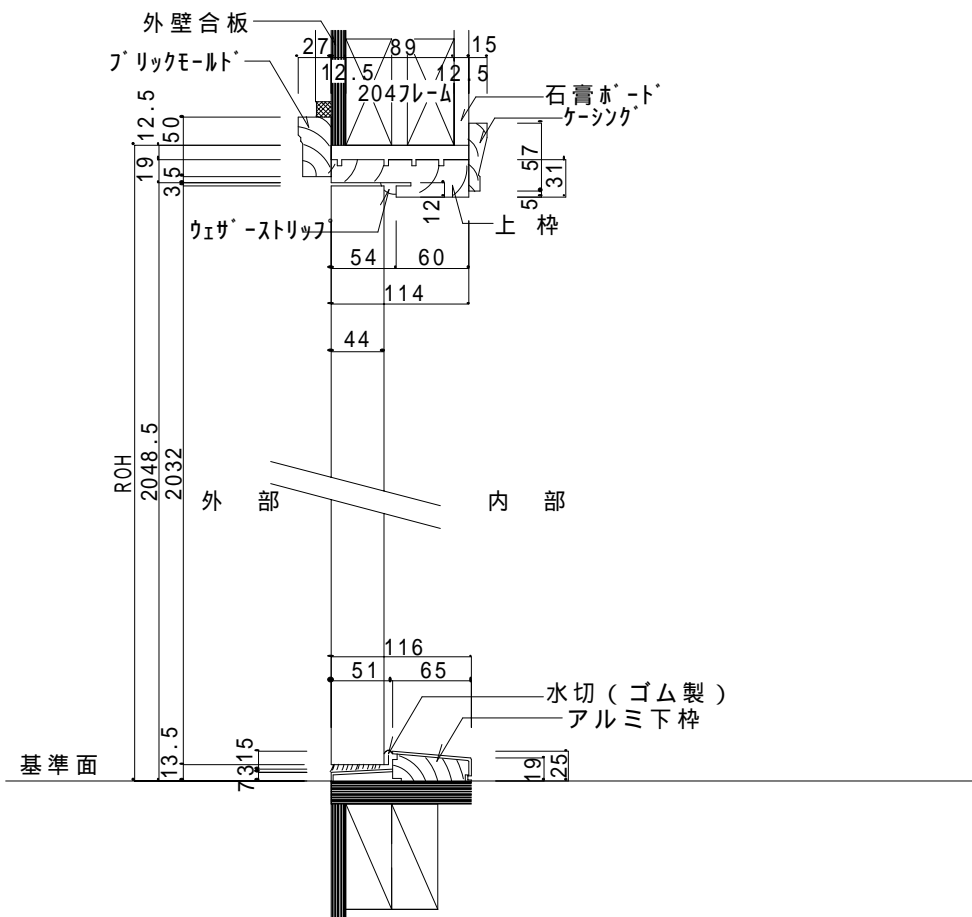

Simpson NORD木製 <外部ドア(シングル)>詳細図 >

	ROH	ROW	W1	W2	W3
2-6	2080	831	762	744	806
2-8		882	813	795	857
3-0		983	914	896	958

Simpson NORD木製 < 外部ドア(親子)詳細図 >

	ROH	ROW	W1	W2	W3	W4
2-8+12"	2080	1206	813	305	1143	1181
2-8+14"		1257	813	356	1194	1232
3-0+12"		1307	914	305	1244	1282
3-0+14"		1358	914	356	1295	1333

Simpson NORD木製 < 外部ドア(両開き)詳細図 >

	ROH	ROW	W1	W2	W6
5-0(2-6x2)	2080	1612	762	1549	1587
5-4(2-8x3)		1714	813	1651	1689
6-0(3-0x2)		1916	914	1853	1891

Simpson NORD木製 < 外部ドア(シングルワンサイドライト)詳細図 >

Simpson NORD木製 <外部ドア(シングル+ツサイドライト)詳細図>

	ROH	ROW	W1	W2	W3	W7
2-8+12"+12"	2080	1568	813	305	1505	1543
2-8+14"+14"		1670	813	356	1607	1645
3-0+12"+12"		1669	914	305	1606	1644
3-0+14"+14"		1771	914	356	1708	1746

ODL
OAK CRAFT ファイバ'-製 CHALLENGE スチ-ル製 <外部ドア(シングル)詳細図>