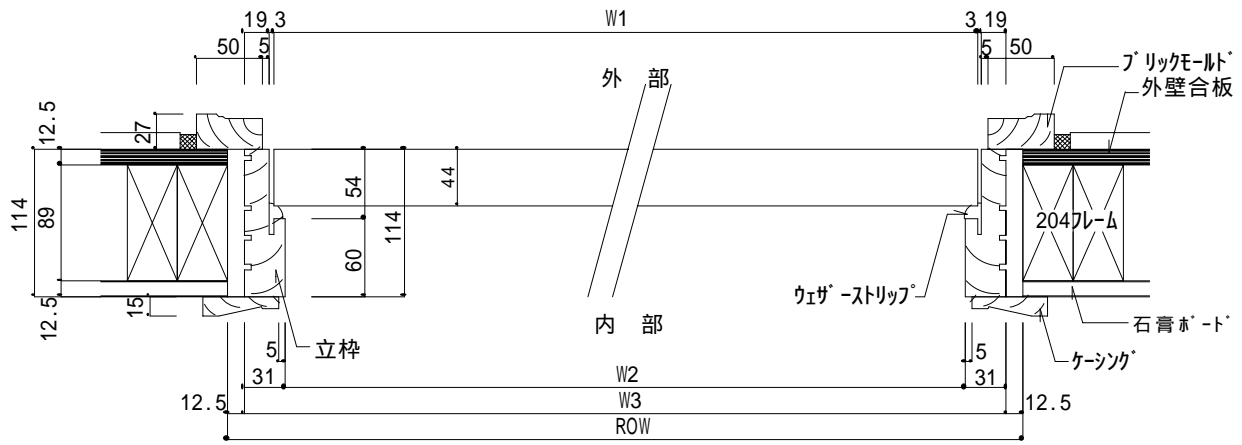

Simpson NORD木製 <外部ドア(シングル)>詳細図 >

	ROH	ROW	W1	W2	W3
2-6	2080	831	762	744	806
2-8		882	813	795	857
3-0		983	914	896	958

Simpson NORD木製 < 外部ドア(親子)詳細図 >

	ROH	ROW	W1	W2	W3	W4
2-8+12"	2080	1206	813	305	1143	1181
2-8+14"		1257	813	356	1194	1232
3-0+12"		1307	914	305	1244	1282
3-0+14"		1358	914	356	1295	1333

Simpson NORD木製 < 外部ドア(両開き)詳細図 >

	ROH	ROW	W1	W2	W6
5-0(2-6x2)	2080	1612	762	1549	1587
5-4(2-8x3)		1714	813	1651	1689
6-0(3-0x2)		1916	914	1853	1891

Simpson NORD木製 < 外部ドア(シングルワンサイドライト)詳細図 >

Simpson NORD木製 <外部ドア(シングル+ツサイドライト)詳細図>