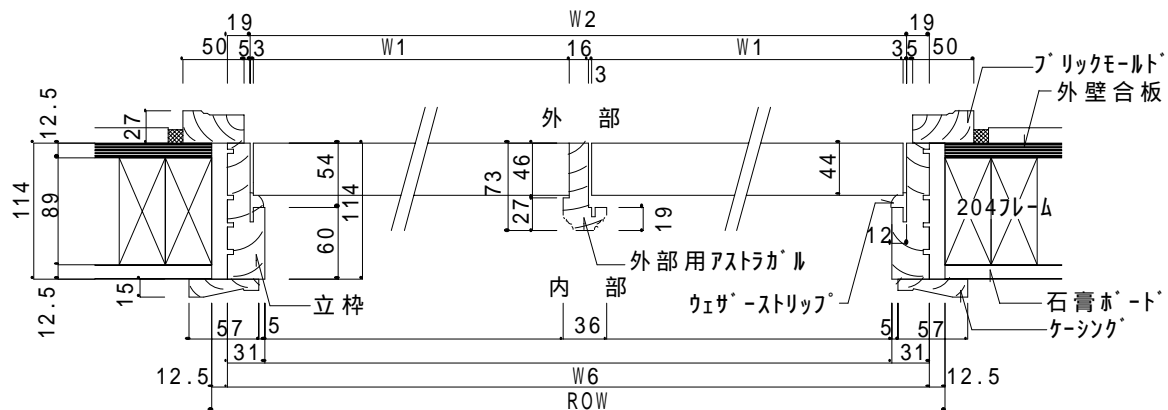

ODL
OAK CRAFT ファイバ'-製 CHALLENGE スチ-ル製 <外部ドア(両開き)詳細図>

	ROH	ROW	W1	W2	W6
5-0(2-6x2)	2058	1596	754	1533	1571
5-0(2-8x2)		1698	805	1635	1673
6-0(3-0x2)		1900	906	1837	1875