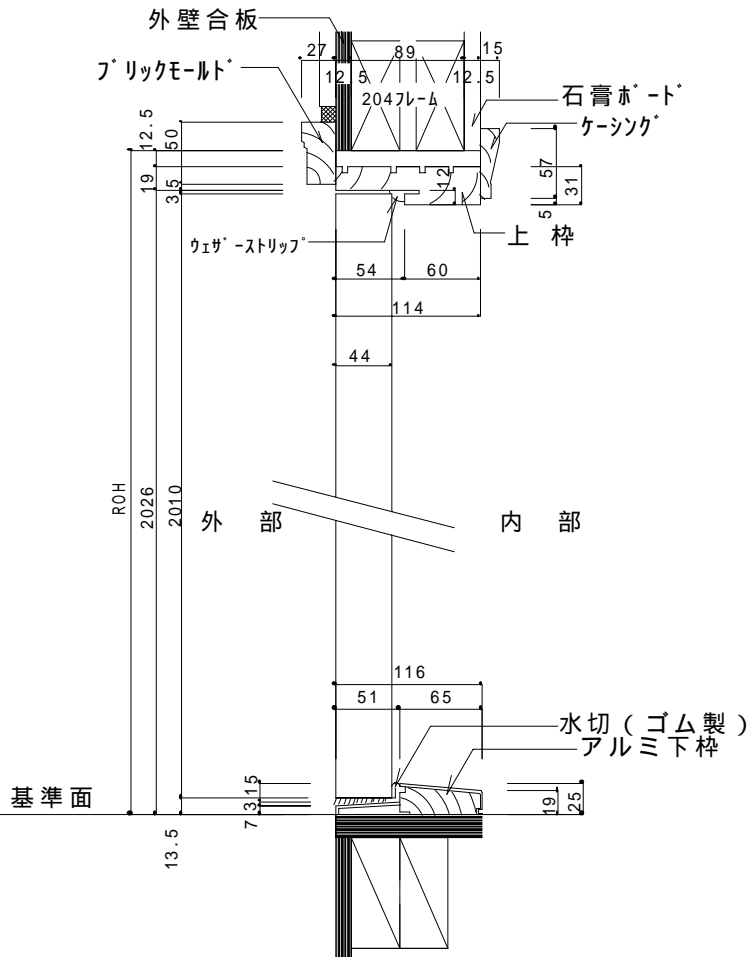

Simpson NORD木製 <外部ドア(シングル)>詳細図 >

	ROH	ROW	W1	W2	W3
2-6	2080	831	762	744	806
2-8		882	813	795	857
3-0		983	914	896	958

Simpson NORD木製 < 外部ドア(親子)詳細図 >

	ROH	ROW	W1	W2	W3	W4
2-8+12"	2080	1206	813	305	1143	1181
2-8+14"		1257	813	356	1194	1232
3-0+12"		1307	914	305	1244	1282
3-0+14"		1358	914	356	1295	1333

Simpson NORD木製 < 外部ドア(両開き)詳細図 >

	ROH	ROW	W1	W2	W6
5-0(2-6x2)	2080	1612	762	1549	1587
5-4(2-8x3)		1714	813	1651	1689
6-0(3-0x2)		1916	914	1853	1891

Simpson NORD木製 < 外部ドア(シングルワンサイドライト)詳細図 >

Simpson NORD木製 <外部ドア(シングル+ツサイドライト)詳細図>

	ROH	ROW	W1	W2	W3	W7
2-8+12"+12"	2080	1568	813	305	1505	1543
2-8+14"+14"		1670	813	356	1607	1645
3-0+12"+12"		1669	914	305	1606	1644
3-0+14"+14"		1771	914	356	1708	1746

ODL
OAK CRAFT ファイバ'-製 CHALLENGE スチ-ル製 <外部ドア(シングル)詳細図>