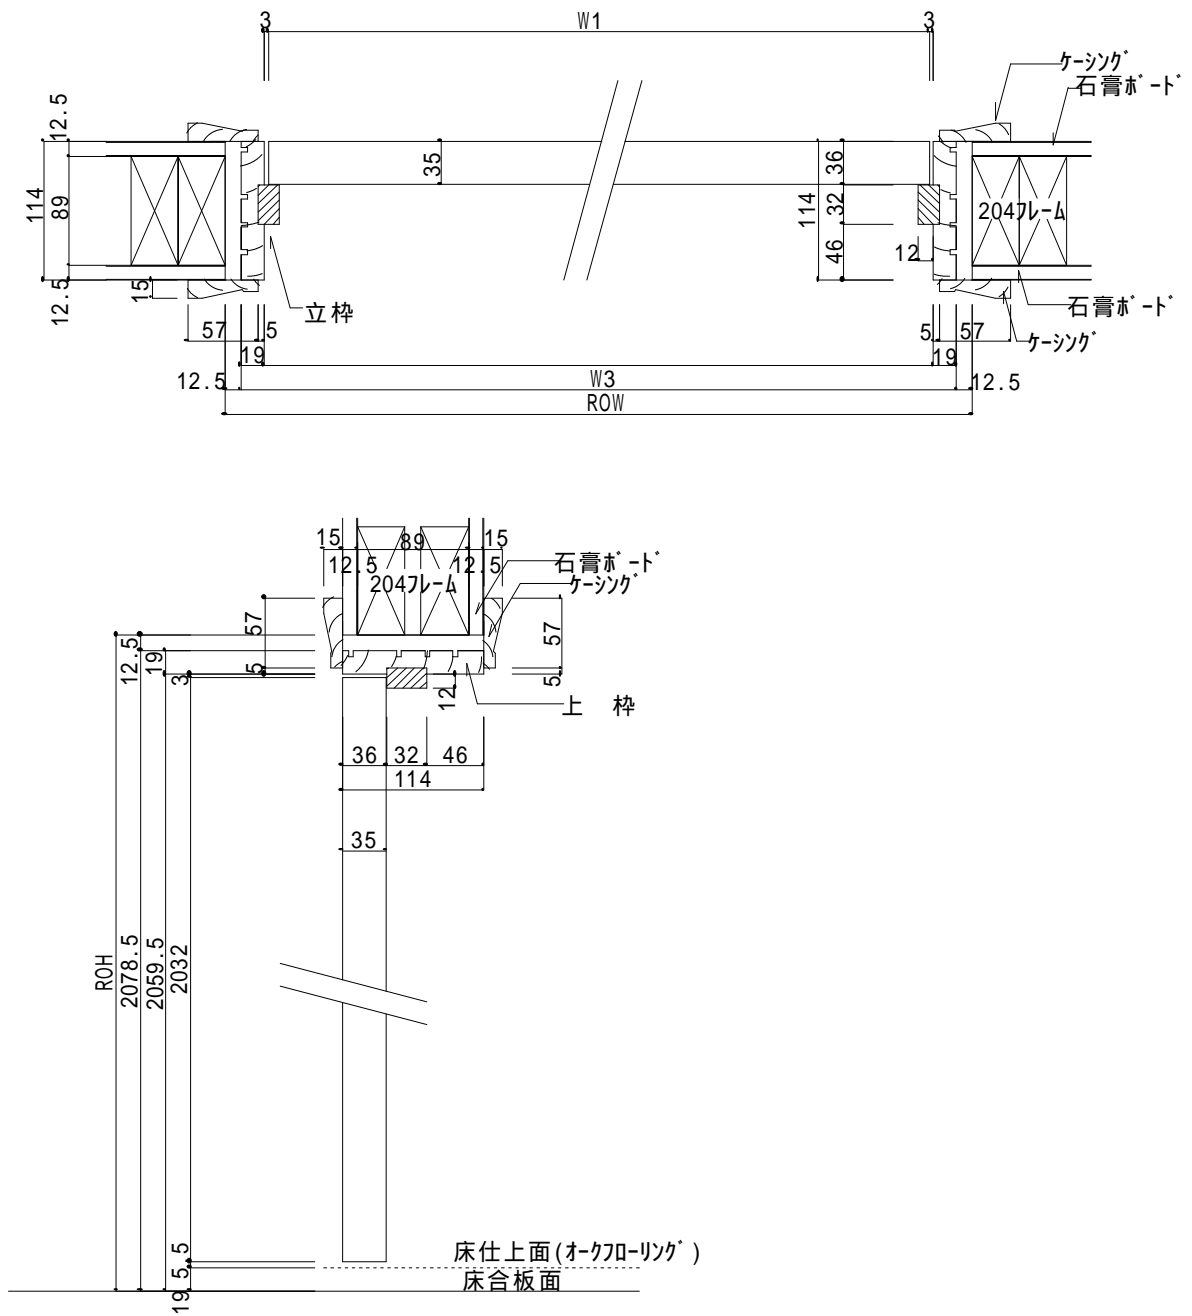

Simpson NORD 木製&CRAFT MASTER ファイバ-製<内部ドア(シングル)詳細図>

	ROH	ROW	W1	W3
2-0	2091	679	610	654
2-4		780	711	755
2-6		831	762	806
2-8		882	813	857
3-0		983	914	958