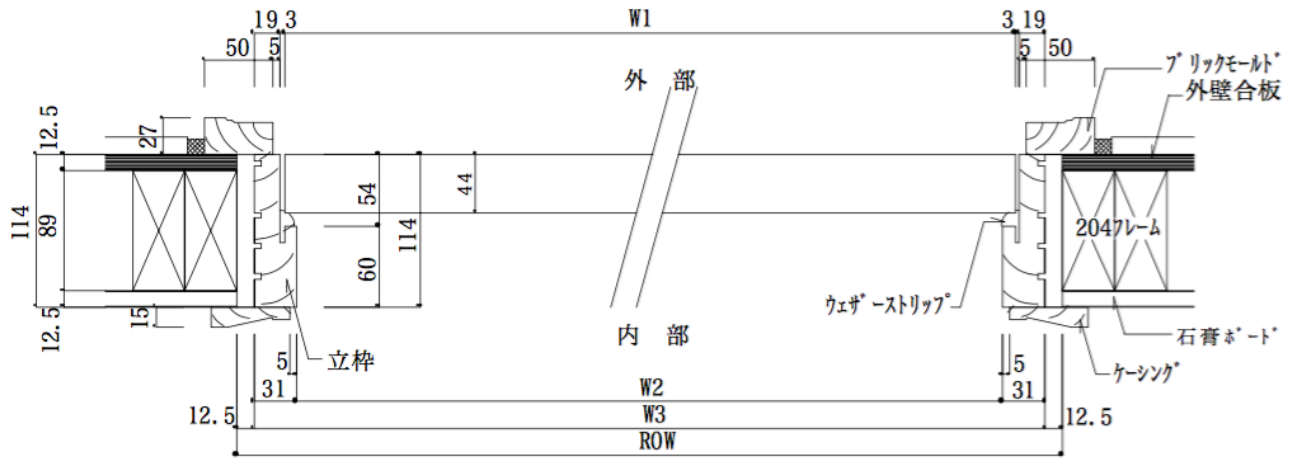

Simpson NORD木製<外部ドア(シングル)>詳細図>

	ROH	ROW	W1	W2	W3
2-6	2080	831	762	744	806
2-8		882	813	795	857
3-0		983	914	896	958