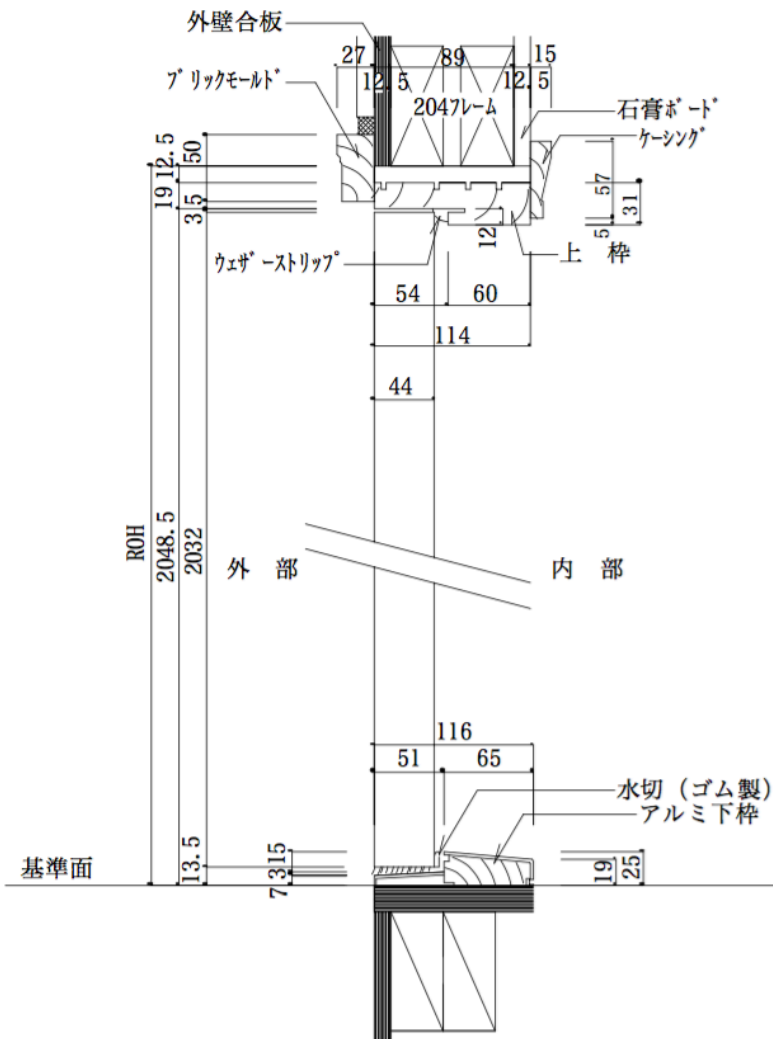

Simpson NORD木製<外部ドア(シングル)>詳細図>

	ROH	ROW	W1	W2	W3
2-6	2080	831	762	744	806
2-8		882	813	795	857
3-0		983	914	896	958