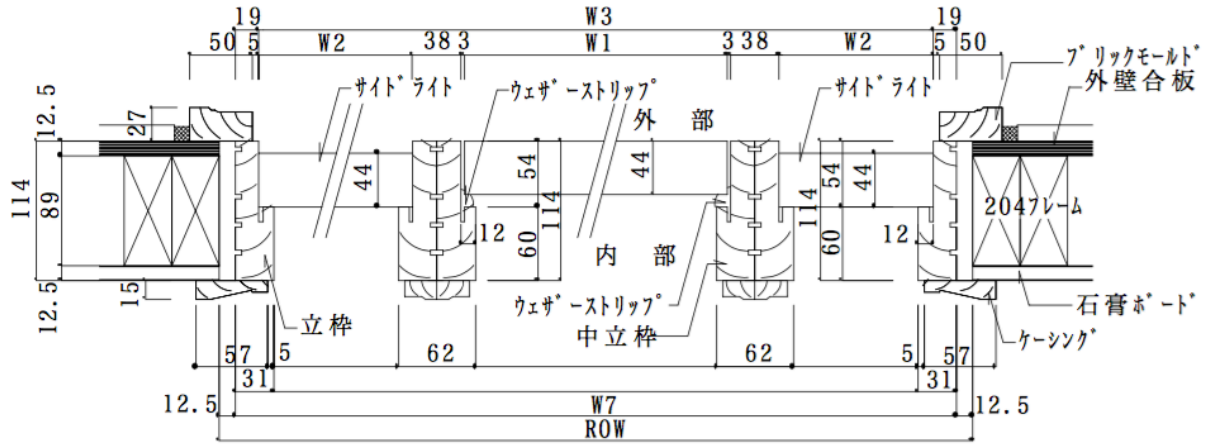

Simpson NORD木製<外部ドア(シングル+トサイドライト)詳細図>

	ROH	ROW	W1	W2	W3	W7
2-8+12"+12"	2080	1568	813	305	1505	1543
2-8+14"+14"		1670	813	356	1607	1645
3-0+12"+12"		1669	914	305	1606	1644
3-0+14"+14"		1771	914	356	1708	1746