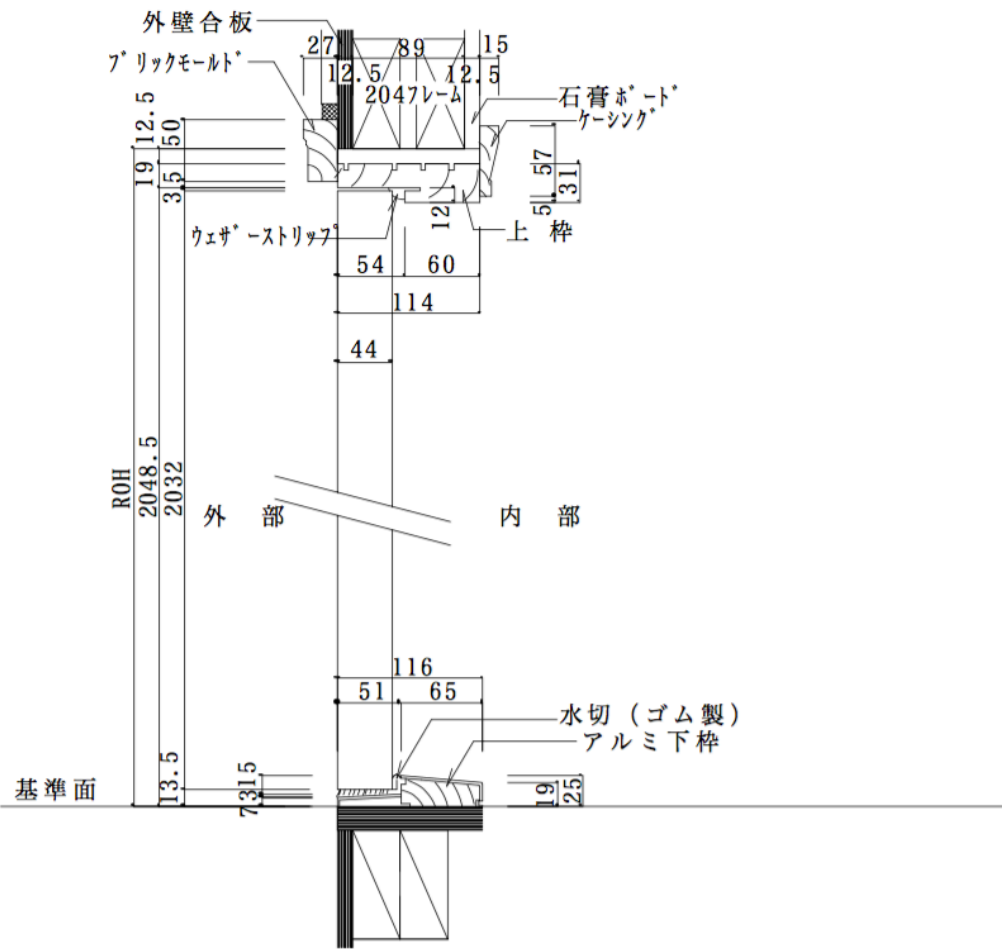

Simpson NORD木製<外部ドア(シングル+トサイドライト)詳細図>

	ROH	ROW	W1	W2	W3	W7
2-8+12"+12"	2080	1568	813	305	1505	1543
2-8+14"+14"		1670	813	356	1607	1645
3-0+12"+12"		1669	914	305	1606	1644
3-0+14"+14"		1771	914	356	1708	1746